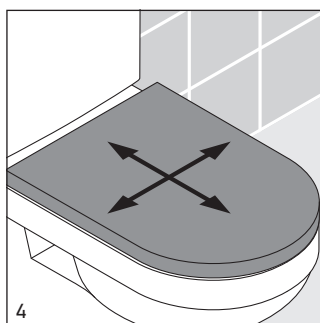

Technische Verbesserungen und optische Veränderungen an den abgebildeten Produkten behalten wir uns vor.
We reserve the right to make technical improvements and enhance the appearance of the products shown.
Nous nous réservons le droit d'apporter des améliorations techniques et de modifier l'apparence visuelle des produits présentés.
Technische verbeteringen en optische wijzigingen ten opzichte van de afgebeelde producten voorbehouden.
Con riserva di apportare modifiche tecniche.
Nos reservamos el derecho de realizar modificaciones técnicas y de aspecto de los productos representados.
Reservamo-nos o direito de efectuar melhorias técnicas e alterações visuais que beneficiem os produtos apresentados.
Belirtilen ürünlerinde teknik iyileştirme ve görsel değişiklik yapma haklarımız saklıdır.
由于技术改进, 我们保留改变产品规格说明的权利。