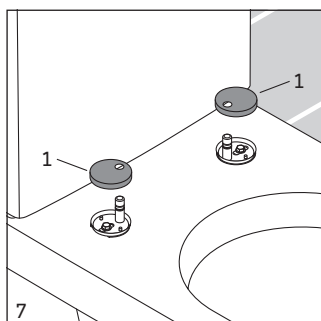

Technische Verbesserungen und optische Veränderungen an den abgebildeten Produkten behalten wir uns vor.
We reserve the right to make technical improvements and enhance the appearance of the products shown.
Nous nous réservons le droit d'apporter des améliorations techniques et de modifier l'apparence visuelle des produits présentés.
Technische verbeteringen en optische wijzigingen ten opzichte van de afgebeelde producten voorbehouden.
Con riserva di apportare modifiche tecniche.
Nos reservamos el derecho de realizar modificaciones técnicas y de aspecto de los productos representados.
Reservamo-nos o direito de efectuar melhorias técnicas e alterações visuais que beneficiem os produtos apresentados.
Belirtilen ürünlerinde teknik iyileştirme ve görsel değişiklik yapma haklarımız saklıdır.
由于技术改进, 我们保留改变产品规格说明的权利。