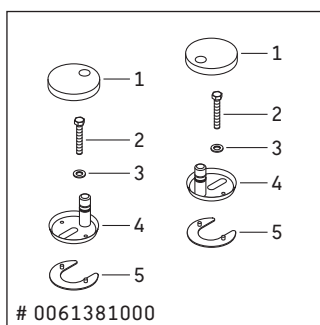

Technische Verbesserungen und optische Veränderungen an den abgebildeten Produkten behalten wir uns vor.
We reserve the right to make technical improvements and enhance the appearance of the products shown.
Nous nous réservons le droit d'apporter des améliorations techniques et de modifier l'apparence visuelle des produits présentés.
Technische verbeteringen en optische wijzigingen ten opzichte van de afgebeelde producten voorbehouden.
Con riserva di apportare modifiche tecniche.
Nos reservamos el derecho de realizar modificaciones técnicas y de aspecto de los productos representados.
Reservamo-nos o direito de efectuar melhorias técnicas e alterações visuais que beneficiem os produtos apresentados.
Belirtilen ürünlerinde teknik iyileştirme ve görsel değişiklik yapma haklarımız saklıdır.
由于技术改进, 我们保留改变产品规格说明的权利。