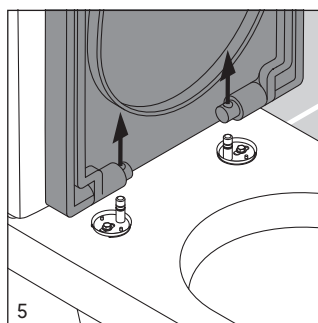

Technische Verbesserungen und optische Veränderungen an den abgebildeten Produkten behalten wir uns vor.
We reserve the right to make technical improvements and enhance the appearance of the products shown.
Nous nous réservons le droit d'apporter des améliorations techniques et de modifier l'apparence visuelle des produits présentés.
Technische verbeteringen en optische wijzigingen ten opzichte van de afgebeelde producten voorbehouden.
Con riserva di apportare modifiche tecniche.
Nos reservamos el derecho de realizar modificaciones técnicas y de aspecto de los productos representados.
Reservamo-nos o direito de efectuar melhorias técnicas e alterações visuais que beneficiem os produtos apresentados.
Belirtilen ürünlerinde teknik iyileştirme ve görsel değişiklik yapma haklarımız saklıdır.
由于技术改进, 我们保留改变产品规格说明的权利。