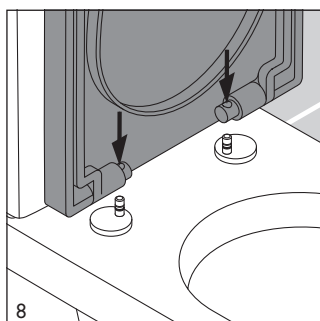

Technische Verbesserungen und optische Veränderungen an den abgebildeten Produkten behalten wir uns vor.
We reserve the right to make technical improvements and enhance the appearance of the products shown.
Nous nous réservons le droit d'apporter des améliorations techniques et de modifier l'apparence visuelle des produits présentés.
Technische verbeteringen en optische wijzigingen ten opzichte van de afgebeelde producten voorbehouden.
Con riserva di apportare modifiche tecniche.
Nos reservamos el derecho de realizar modificaciones técnicas y de aspecto de los productos representados.
Reservamo-nos o direito de efectuar melhorias técnicas e alterações visuais que beneficiem os produtos apresentados.
Belirtilen ürünlerinde teknik iyileştirme ve görsel değişiklik yapma haklarımız saklıdır.
由于技术改进, 我们保留改变产品规格说明的权利。