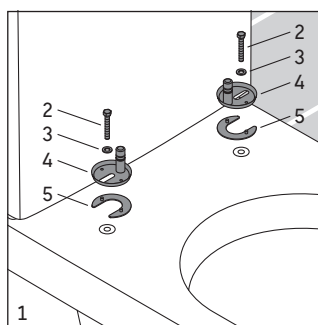

Technische Verbesserungen und optische Veränderungen an den abgebildeten Produkten behalten wir uns vor.
We reserve the right to make technical improvements and enhance the appearance of the products shown.
Nous nous réservons le droit d'apporter des améliorations techniques et de modifier l'apparence visuelle des produits présentés.
Technische verbeteringen en optische wijzigingen ten opzichte van de afgebeelde producten voorbehouden.
Con riserva di apportare modifiche tecniche.
Nos reservamos el derecho de realizar modificaciones técnicas y de aspecto de los productos representados.
Reservamo-nos o direito de efectuar melhorias técnicas e alterações visuais que beneficiem os produtos apresentados.
Belirtilen ürünlerinde teknik iyileştirme ve görsel değişiklik yapma haklarımız saklıdır.
由于技术改进, 我们保留改变产品规格说明的权利。