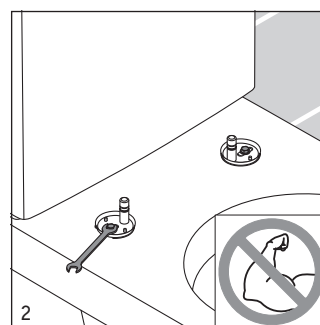

Technische Verbesserungen und optische Veränderungen an den abgebildeten Produkten behalten wir uns vor.
We reserve the right to make technical improvements and enhance the appearance of the products shown.
Nous nous réservons le droit d'apporter des améliorations techniques et de modifier l'apparence visuelle des produits présentés.
Technische verbeteringen en optische wijzigingen ten opzichte van de afgebeelde producten voorbehouden.
Con riserva di apportare modifiche tecniche.
Nos reservamos el derecho de realizar modificaciones técnicas y de aspecto de los productos representados.
Reservamo-nos o direito de efectuar melhorias técnicas e alterações visuais que beneficiem os produtos apresentados.
Belirtilen ürünlerinde teknik iyileştirme ve görsel değişiklik yapma haklarımız saklıdır.
由于技术改进, 我们保留改变产品规格说明的权利。