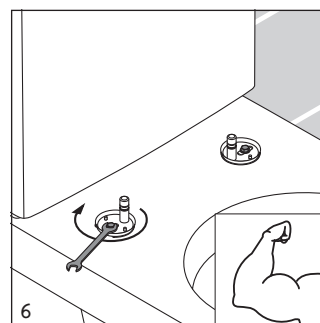

Technische Verbesserungen und optische Veränderungen an den abgebildeten Produkten behalten wir uns vor.
We reserve the right to make technical improvements and enhance the appearance of the products shown.
Nous nous réservons le droit d'apporter des améliorations techniques et de modifier l'apparence visuelle des produits présentés.
Technische verbeteringen en optische wijzigingen ten opzichte van de afgebeelde producten voorbehouden.
Con riserva di apportare modifiche tecniche.
Nos reservamos el derecho de realizar modificaciones técnicas y de aspecto de los productos representados.
Reservamo-nos o direito de efectuar melhorias técnicas e alterações visuais que beneficiem os produtos apresentados.
Belirtilen ürünlerinde teknik iyileştirme ve görsel değişiklik yapma haklarımız saklıdır.
由于技术改进, 我们保留改变产品规格说明的权利。