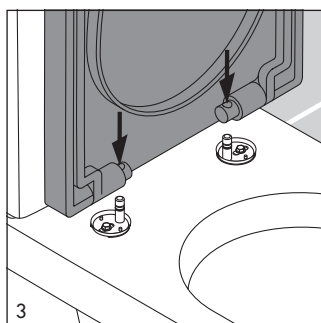

Technische Verbesserungen und optische Veränderungen an den abgebildeten Produkten behalten wir uns vor.
We reserve the right to make technical improvements and enhance the appearance of the products shown.
Nous nous réservons le droit d'apporter des améliorations techniques et de modifier l'apparence visuelle des produits présentés.
Technische verbeteringen en optische wijzigingen ten opzichte van de afgebeelde producten voorbehouden.
Con riserva di apportare modifiche tecniche.
Nos reservamos el derecho de realizar modificaciones técnicas y de aspecto de los productos representados.
Reservamo-nos o direito de efectuar melhorias técnicas e alterações visuais que beneficiem os produtos apresentados.
Belirtilen ürünlerinde teknik iyileştirme ve görsel değişiklik yapma haklarımız saklıdır.
由于技术改进, 我们保留改变产品规格说明的权利。